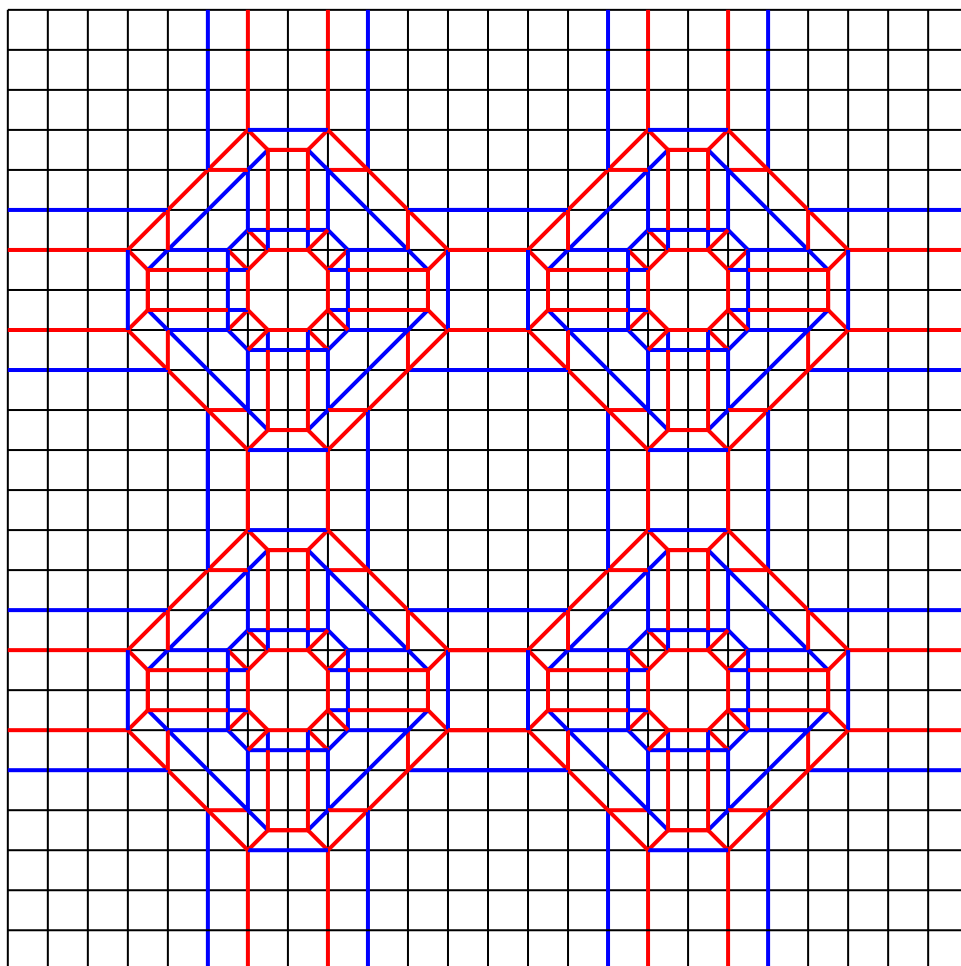

Medals

Model & CP
Jens Kober, 2022

24 x 24